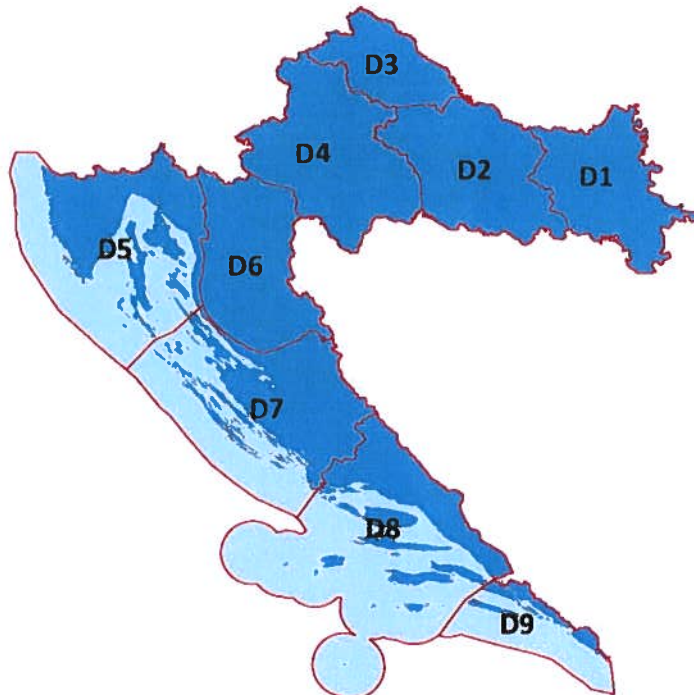

Sektor za razvoj radijskih i prijenosnih mreža

Zagreb, 10. srpnja 2020. godine

Ur. broj: 592490 ASHrvatska gospodarska komora
Rooseveltov trg 2
10000 Zagreb

zlukac@hgk.hr

PREDMET: Obavijest o prelasku odašiljanja televizijskih programa s DVB-T na DVB-T2 sustav
- dostavlja se

Poštovani,

obavještavamo Vas da će prelazak odašiljanja zemaljskih televizijskih programa s DVB-T na DVB-T2 sustav započeti **27. listopada 2020.** godine i trajat će tri tjedna. Molimo Vas da o prelasku na DVB-T2 sustav obavijestite sve stanare i suvlasnike zgrada kako bi na vrijeme prilagodili instalacije zajedničkih antenskih sustava (dalje u tekstu ZAS). **Prilagodbe na ZAS-ovima su nužne na većini zgrada na području RH zbog promjene kanala i standarda odašiljanja kako bi stanari mogli nastaviti gledati besplatnu zemaljsku televiziju.**

Prelazak će se odvijati regionalno kako je navedeno u tablici "*Dinamika prelaska po digitalnim regijama*". Hrvatska je podijeljena u devet digitalnih regija koje su prikazane na slici.

Odašiljači i veze d.o.o. Ulica grada Vukovara 269d HR-10000 Zagreb Hrvatska T +385 1 618 6100 www.oiv.hr

Napomene:

- digitalna regija d44-45-46: obuhvaća područje: Grad Zagreb, gradovi i općine: Velika Gorica, Sveta Nedelja, Stupnik, Jastrebarsko, Klinča Sela, Krašić, Pisarovina, Karlovac, Lasinja, Ozalj, Žakanje, Draganić, Netretić, Duga Resa, Generalski Stol, Barilovići, Krnjak, Bosiljevo, dio općine/grada Samobor, dio općine Vojnić,
- d72: obuhvaća područje grada Šibenika,
- L-Za: obuhvaća općine Zaprešić, Bistra, Luka, Jakovlje, Dubravica, Pušća, Marija Gorica i Brdovec.